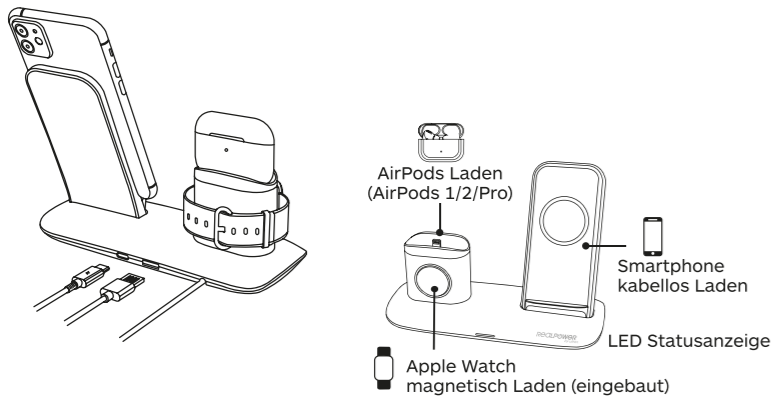

Vielen Dank, dass Sie sich für ein RealPower Produkt entschieden haben!

RealPower ChargeAIR All Desk Pro – Kabellose Ladestation für Smartphones, Apple AirPods und Apple Watch. Bitte lesen Sie sich diese Gebrauchsanweisung sowie die Sicherheitshinweise vor Gebrauch aufmerksam und gewissenhaft durch.

Inbetriebnahme:

Verbinden Sie das mitgelieferte Netzteil und mit dem ChargeAIR All Desk Pro und einer Steckdose. Das Ladegerät ist direkt einsatzbereit. Wenn Sie einen anderen Ladeadapter als das mitgelieferte Netzteil verwenden, sollte der Ladestrom mindestens 12V / 2 A betragen, um die volle Leistung des ChargeAIR All Desk Pro auszuschöpfen.

Laden von Endgeräten:

Um Ihr Smartphone kabellos aufzuladen legen Sie es einfach auf den Ladebereich für Smartphones. Um Ihre Apple AirPods 1,2 oder Pro oder die Apple Watch aufzuladen, platzieren Sie diese auf dem entsprechenden Ladebereich. Der Ladevorgang startet automatisch und wird beendet sobald Ihr Endgerät vollständig aufgeladen ist.

Während des Ladevorgangs zeigt die integrierte LED den Ladestatus an:

Rot & Blau blinkt:	Ladestation startet
Rot leuchtet (3 Minuten):	Kein Endgerät zum Laden aufgelegt
Blau leuchtet (3 Minuten):	Ladevorgang läuft
Rot & Blau leuchten:	Endgerät komplett aufgeladen
Rot blinkt:	Fehlermeldung – Ladestation neu starten