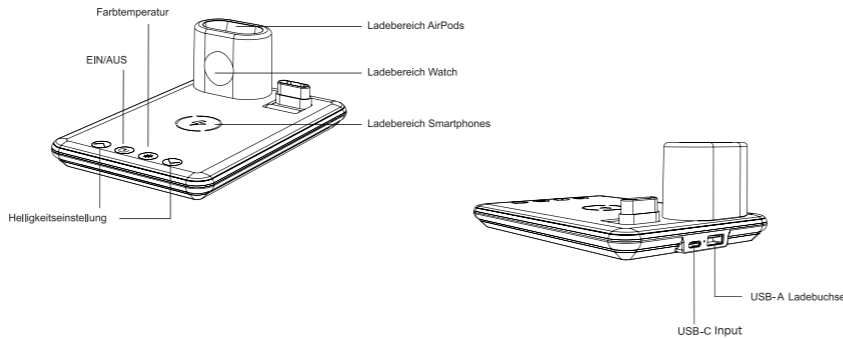

Bedienung LED:

Die Helligkeit und die Farbtemperatur lassen sich über die Bedienknöpfe auf dem Standfuß einstellen.

Technische Daten:

Eingang:	5 V 3 A / 9 V 2 A
Ladebereich Smartphone:	10 W max.
Ladebereich Watch:	1,75 W max.
Ladebereich AirPods:	1,75 W max.
Ladedistanz:	Bis zu 6 mm
USB-A Ausgang:	5 V 1 A
LED:	4 W
CRI:	80 max.
Lumen:	800 lux
Frequenzband / Bänder:	110 – 205 kHz
Max. abgestrahlte Sendel.:	23.46 dBuA/m bei 3 m Distanz
Farbtemperatur:	2800/3400/4500 und 5600 K
Abmessungen:	248 x 120 x 380 mm
Gewicht:	448 g
Lieferumfang:	ChargeAIR All Light, Netzteil, Handbuch, Service Karte

Sicherheitshinweise:

- Bewahren Sie das Ladegerät nicht in der Nähe von magnetischen Chipkarten, wie z.B. EC- und Kreditkarten auf, um Beschädigungen zu vermeiden.
- Platzieren Sie keine metallischen Gegenstände oder metallische Smartphonehüllen auf dem Gerät.
- Vermeiden Sie Stürze und schwere Erschütterungen.
- Verwenden Sie das Ladegerät nicht in Umgebungen mit einer Temperatur von über 35°C oder 95% Luftfeuchtigkeit.
- Das Ladegerät darf keinesfalls Wasser oder extremer Feuchtigkeit ausgesetzt werden.
- Bitte halten Sie unbedingt einen minimalen Sicherheitsabstand von 30 cm zu medizinischen Geräten wie Herzschrittmachern, Cochlea Implantaten usw. ein, um potenzielle Interferenzen der Geräte zu vermeiden.

Bestimmungsgemäße Verwendung:

Diese Ladestation ist ausschließlich zur induktiven Stromversorgung von kompatiblen Smartphones und der Apple Watch bestimmt. Eine andere oder darüberhinausgehende Benutzung gilt als nicht bestimmungsgemäß und kann zu Beschädigungen und Verletzungen führen. Ansprüche jeglicher Art wegen Schäden aus nicht bestimmungsgemäßer Verwendung sind ausgeschlossen.

*Apple AirPod, iPhone, iPad und Lightning sind eingetragene Marken der Apple Inc.

Thank you for choosing a RealPower product!

RealPower ChargeAIR All Light

Desk lamp with wireless charging function for smartphones, Apple AirPods and Apple Watch. Please read these instructions for use and the safety instructions carefully and conscientiously before use.

Installation:

Connect the supplied USB-A to USB-C charging cable to the power supply and to the ChargeAIR All Light. The charger is ready for immediate use. If you use a power supply other than the one supplied, the charging current should be at least 9 V / 2 A in order to exploit the full power of the ChargeAir All Light.

Loading your devices:

To charge your smartphone wirelessly, simply place it on the smartphone charging area. To charge your Apple AirPod or Apple Watch, place them on the appropriate charging area. The charging process starts automatically and ends as soon as your device is fully charged.

Operation LED:

The brightness and color temperature can be adjusted by using the control buttons on the base.

Technical specifications:

Input:	5 V 3 A / 9 V 2 A
Smartphone charging range:	10 W max.
Watch charging area:	1,75 W max.
Charging range AirPods:	1,75 W max.
Charging distance:	up to 6 mm
USB-A Output:	5 V 1 A
LED:	4 W
CRI:	80 max.
Lumens:	800 lux
Frequencyband:	110 – 205 kHz
Max. radiated transmission Power:	23,46 dBuA/m @ 3 m distance
Color temperature:	2800/3400/4500 and 5600 K
Dimensions:	248 x 120 x 380 mm
Weight:	448 g
Scope of delivery:	ChargeAir All Light, power supply, manual, service card

Safety instructions:

- Do not store the charging unit nearby magnetic chip cards such as EC or credit cards, in order to avoid damages.
- Do not put any metallic objects or metallic smartphone shells onto the device.
- Avoid falls and heavy vibrations.
- Do not use the charging unit in environments with a temperature of more than 35°C or 95% humidity.
- The charging unit must neither be exposed to water nor to extreme humidity.
- Please imperatively keep a minimum safety distance of 30 cm to medical devices such as pacemakers, cochlea implants, etc., in order to avoid potential interferences with the device.